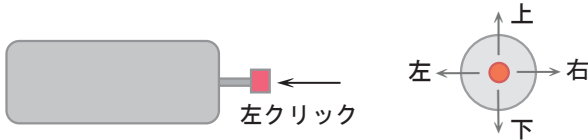

カーソルの移動：操作レバーを上下左右に動かす
左クリック：操作レバーを奥に押し込む
ダブルクリック：操作レバーを奥に2回連続して押し込む
ドラッグ：操作レバーを押し込んだまま、上下左右に傾ける

※ご注意 右クリックは、コントローラに右クリック用スイッチを接続して行います。（スイッチは別売となります。）

- ●ご注文の際は、パソコンの接続と接続端子をご確認ください。
- ●正しく安全にお使いいただくため、ご使用の際は必ず「取扱説明書」をよくお読みください。

お問い合わせ先

—医療・介護・福祉に技術で貢献する—
徳器技研工業株式会社

◇本社・工場
〒879-0232 大分県宇佐市大根川318番地
TEL 0978-33-5595 FAX 0978-33-5596
MAIL info@amor.co.jp HP http://www.tokuki.net/