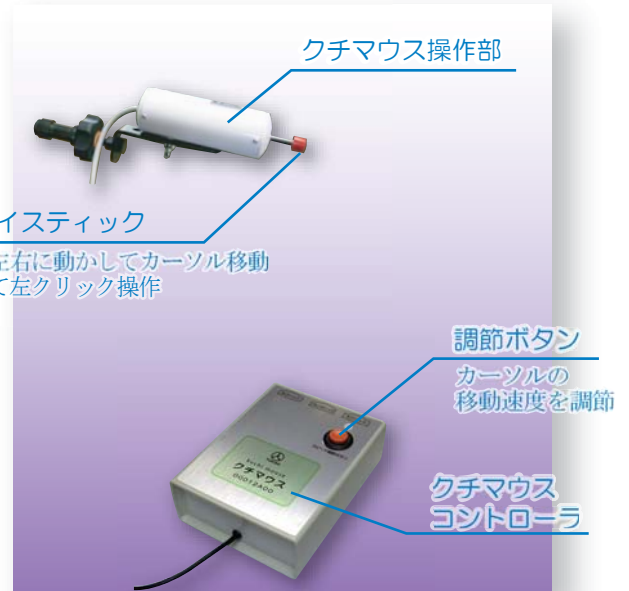

クチやわずかな指の動きなどでマウスを操作できます

特長

- 本商品は、わずかに動く機能を利用してパソコンを操作できるマウスです。
- 口やあご等の顔の部分や、指先のわずかな動きでマウス操作することができます。
- ジョイスティック部を左右上下に動かすとカーソル移動、押すとクリック操作します。
- カーソルの速度調節、クリックの外部入力機能が付いています。

ご使用方法

- ①パソコンにクチマウスを接続します。
- ②クチマウスのジョイスティック部を自在アーム（別売品）に取付けます。
- ③ジョイスティックの先端を顔や口の操作しやすい位置にセットします。
- ④コントローラのスピード調節ボタンを押して、操作しやすいスピードに調節します。
- ⑤パソコンを次の要領で操作して下さい。

仕様

品名	特殊マウス「クチマウス」
品番	00012A00
接続端子	USB端子接続用
対応OS	Windows
機能	①カーソル移動 ②左クリック ③ダブルクリック ④ドラッグ ⑤カーソル速度調節 ※右クリックは別途スイッチが必要となります。
価格	本体（操作部+コントローラ）：26,000円（税抜） 自在アーム（スイッチアームST）：20,000円（税抜） クチマウス固定プレート：1,500円（税抜）

※商品改良のため、仕様および外観を予告なく変更する場合がありますので、ご了承下さい。

カーソルの移動：操作レバーを上下左右に動かす
左クリック：操作レバーを奥に押し込む
ダブルクリック：操作レバーを奥に2回連続して押し込む
ドラッグ：操作レバーを押し込んだまま、上下左右に傾ける

※ご注意 右クリックは、コントローラに右クリック用スイッチを接続して行います。（スイッチは別売となります。）

- ご注文の際は、パソコンの接続と接続端子をご確認ください。
- 正しく安全にお使いいただくため、ご使用の際は必ず「取扱説明書」をよくお読みください。