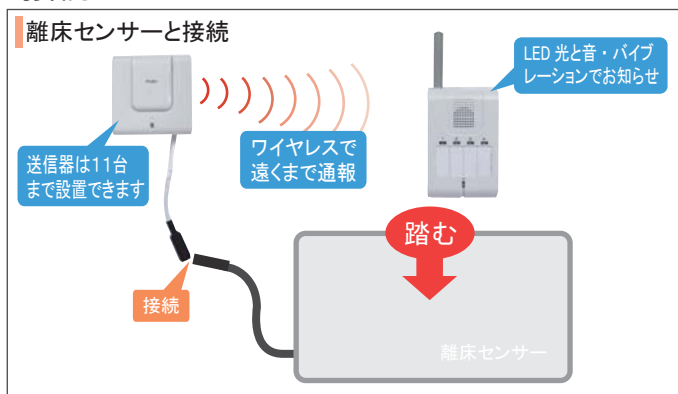

### ぶるっピー中継器

電波の飛距離を倍増させる中継器です。

- ・広い場所や上下階間など、電波が届きにくい場所に
- ・複数個使用してさらに距離を伸ばすことも可能

—仕様—

- 電源：AC100V
- 電波到達距離：最大約100m

品番	00134A04
価格	12,000円(税抜)

## 接続図