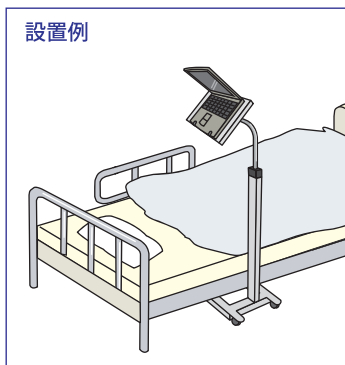

パソコン固定台

ノートパソコンやモニターを固定し、ベッドに寝た状態で見やすく安心して使用できます。重度障害者用意思伝達装置の設置台に最適です。

安心の
安全設計

寝てても
見やすい

自立スタンド式

自立脚が付いたパソコン固定台です。キャスター付で移動が楽にできます。設置台の高さ、傾斜角度が調節できます。診察や介護時などに移動できるので便利です。

アーム式

オーバーテーブルやサイドテーブルに軸を固定して使用します。設置台の高さ・位置・角度を自在に調節できます。テーブル上に周辺機器を設置できて便利です。

テーブル置き式

オーバーテーブルやサイドテーブルに置いて、ベッドに寝た状態で画面を見やすい角度に調整します。コンパクトで軽量のため、手軽に使用できます。

パソコン固定台は、重度障害者用意思伝達装置の関連機器の補装具として給付を受けることができます。詳しくは各市町村の福祉窓口へご相談ください。

自立スタンド式 PCスタンド2

設置例

ノートパソコンやモニター、携帯用会話補助装置を設置できます

- 設置台の高さ・傾斜角度の調節ができます。
- ベッドや車イスでの使用が可能です。
- 画面を真下に向けて設置できます。
- パソコンはストッパー金具とマジックベルトで確実に固定できるので、安心して使用できます。
- キャスター付きで移動が簡単です。
- モニターは、VESA 規格対応です。(100mm ピッチ)
- 収納カゴ付属でコントロールボックス等が収納できます。

仕様 ●寸法：脚横 710×脚縦 400×高さ 880
～1400mm ●重量：7kg
●耐荷重：5kg以下 ●材質：スチール

品番	00114C00
価格	50,000円(税抜)

自立スタンド式 PCアームスタンド2

設置例

ノートパソコンやモニターをベッドの頭側に設置して寝たまま見ることが出来ます

- ベッドのヘッドボード側に設置して、ベッド脚を固定台に載せて固定します。
- 設置台の高さ・傾斜角度の調節ができます。
- 画面を真下に向けて設置できます。
- パソコンはストッパー金具とマジックベルトで確実に固定できるので、安心して使用できます。
- モニターは、VESA 規格対応です。(100mm ピッチ)
- 収納カゴ付属でコントロールボックス等が収納できます。

仕様 ●寸法：脚横 630×脚縦 400×高さ 1160
～1400mm ●重量：12kg
●耐荷重：5kg以下 ●材質：スチール

品番	00152B00
価格	66,000円(税抜)

アーム式 PCアーム

設置例

ノートパソコンやデスクトップ型パソコン、テレビのモニターを載せて自在に前後左右の位置調節ができます

- オーバーテーブルやサイドテーブルに固定して使用します。
- パソコンはストッパー金具とマジックベルトで確実に固定できるので、安心して使用できます。
- モニター取付は VESA 規格対応です。(75×75mm、100×100mm) ※専用の置台付です。