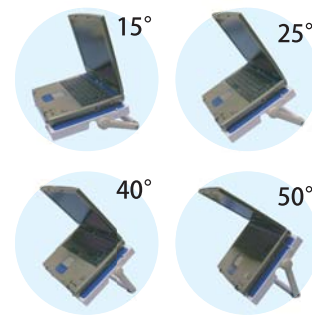

テーブル置き式

オーバーテーブルやサイドテーブルに置いて、ベッドに寝た状態で画面を見やすい角度に調整します。コンパクトで軽量のため、手軽に使用できます。

パソコン固定台は、重度障害者用意思伝達装置の関連機器の補装具として給付を受けることができます。詳しくは各市町村の福祉窓口へご相談ください。

自立スタンド式 PCスタンド2

設置例

ノートパソコンやモニター、携帯用会話補助装置を設置できます

- 設置台の高さ・傾斜角度の調節ができます。
- ベッドや車イスでの使用が可能です。
- 画面を真下に向けて設置できます。
- パソコンはストッパー金具とマジックベルトで確実に固定できるので、安心して使用できます。
- キャスター付きで移動が簡単です。
- モニターは、VESA 規格対応です。(100mm ピッチ)
- 収納カゴ付属でコントロールボックス等が収納できます。

仕様 ●寸法：脚横 710×脚縦 400×高さ 880
～1400mm ●重量：7kg
●耐荷重：5kg以下 ●材質：スチール

品番	00114C00
価格	50,000円(税抜)

自立スタンド式 PCアームスタンド2

設置例

ノートパソコンやモニターをベッドの頭側に設置して寝たまま見ることが出来ます

- ベッドのヘッドボード側に設置して、ベッド脚を固定台に載せて固定します。
- 設置台の高さ・傾斜角度の調節ができます。
- 画面を真下に向けて設置できます。
- パソコンはストッパー金具とマジックベルトで確実に固定できるので、安心して使用できます。
- モニターは、VESA 規格対応です。(100mm ピッチ)
- 収納カゴ付属でコントロールボックス等が収納できます。

仕様 ●寸法：脚横 630×脚縦 400×高さ 1160
～1400mm ●重量：12kg
●耐荷重：5kg以下 ●材質：スチール

品番	00152B00
価格	66,000円(税抜)

アーム式 PCアーム

設置例

ノートパソコンやデスクトップ型パソコン、テレビのモニターを載せて自在に前後左右の位置調節ができます

- オーバーテーブルやサイドテーブルに固定して使用します。
- パソコンはストッパー金具とマジックベルトで確実に固定できるので、安心して使用できます。
- モニター取付は VESA 規格対応です。(75×75mm、100×100mm) ※専用の置台付です。

仕様 ●寸法：アーム長さ 464mm/支柱高さ 450mm ●重量：5kg ●耐荷重：5kg以下

品番	00094D00
価格	28,000円(税抜)

テーブル置き式 ノートパソコン傾斜台DX3

ノートパソコンを載せて、寝た状態で画面が見やすいように傾き角度調節ができます

- 4段階(15°、25°、40°、50°)角度調節ができます。
- パソコンはストッパー金具とマジックベルトで確実に固定できるので、安心して使用できます。
- 未使用時は折りたたんで、スッキリ収納できます。