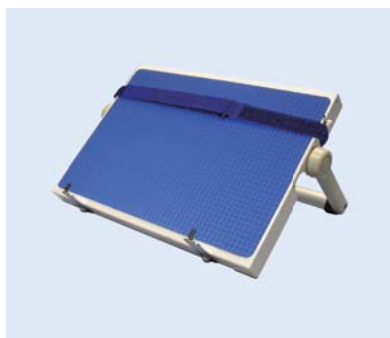

パソコン固定台

ノートパソコンやモニターを固定し、ベッドに寝た状態で見やすく安心して使用できます。重度障害者用意思伝達装置の設置台に最適です。

安心の
安全設計

寝てても
見やすい

自立スタンド式

自立脚が付いたパソコン固定台です。キャスター付で移動が楽にできます。設置台の高さ、傾斜角度が調節できます。診察や介護時などに移動できるので便利です。

アーム式

オーバーテーブルやサイドテーブルに軸を固定して使用します。設置台の高さ・位置・角度を自在に調節できます。テーブル上に周辺機器を設置できて便利です。

仕様 ●寸法：脚横 710×脚縦 400×高さ 880
～1400mm ●重量：7kg
●耐荷重：5kg以下 ●材質：スチール

品番	00114C00
価格	50,000円(税抜)

自立スタンド式 PCアームスタンド2

設置例

ノートパソコンやモニターをベッドの頭側に設置して寝たまま見ることが出来ます

- ベッドのヘッドボード側に設置して、ベッド脚を固定台に載せて固定します。
- 設置台の高さ・傾斜角度の調節ができます。
- 画面を真下に向けて設置できます。
- パソコンはストッパー金具とマジックベルトで確実に固定できるので、安心して使用できます。
- モニターは、VESA 規格対応です。(100mm ピッチ)
- 収納カゴ付属でコントロールボックス等が収納できます。

仕様 ●寸法：脚横 630×脚縦 400×高さ 1160
～1400mm ●重量：12kg
●耐荷重：5kg以下 ●材質：スチール

品番	00152B00
価格	66,000円(税抜)

アーム式 PCアーム

設置例

ノートパソコンやデスクトップ型パソコン、テレビのモニターを載せて自在に前後左右の位置調節ができます

- オーバーテーブルやサイドテーブルに固定して使用します。
- パソコンはストッパー金具とマジックベルトで確実に固定できるので、安心して使用できます。
- モニター取付は VESA 規格対応です。(75×75mm、100×100mm) ※専用の置台付です。

仕様 ●寸法：アーム長さ 464mm/支柱高さ 450mm ●重量：5kg ●耐荷重：5kg以下

品番	00094D00
価格	28,000円(税抜)

テーブル置き式 ノートパソコン傾斜台DX3

ノートパソコンを載せて、寝た状態で画面が見やすいように傾き角度調節ができます

- 4段階(15°、25°、40°、50°)角度調節ができます。
- パソコンはストッパー金具とマジックベルトで確実に固定できるので、安心して使用できます。
- 未使用時は折りたたんで、スッキリ収納できます。