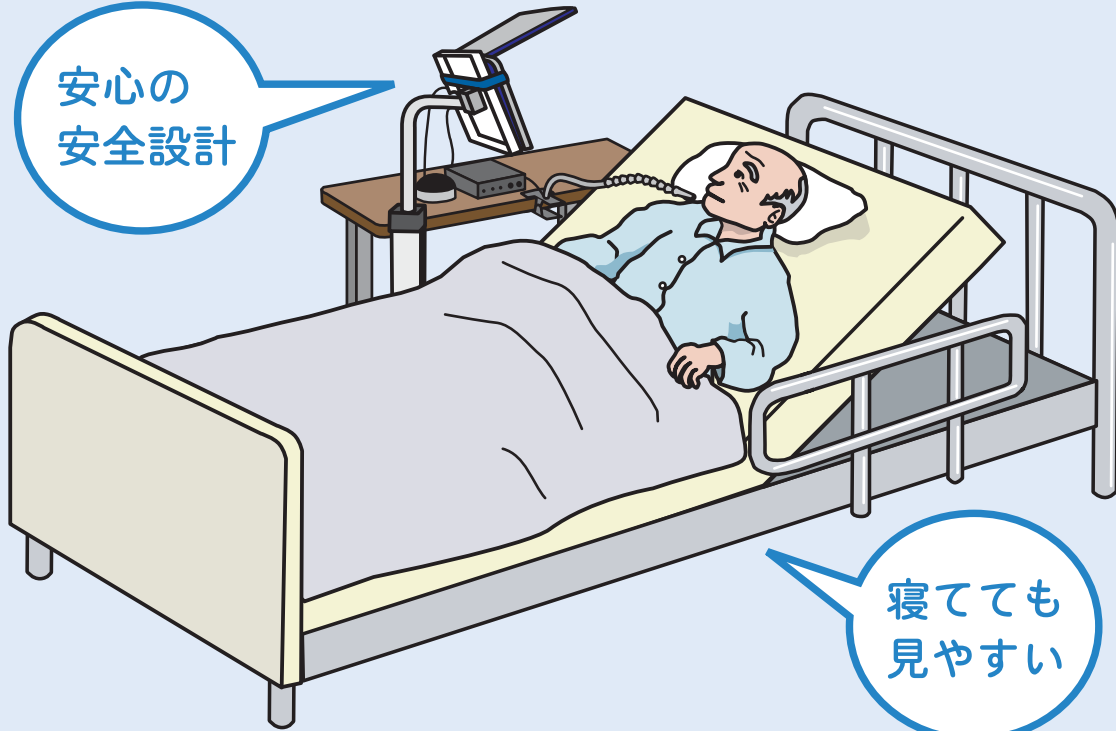

パソコン固定台

ノートパソコンやモニターを固定し、ベッドに寝た状態で見やすく安心して使用できます。重度障害者用意思伝達装置の設置台に最適です。

安心の
安全設計

寝てても
見やすい

自立スタンド式

自立脚が付いたパソコン固定台です。キャスター付で移動が楽にできます。設置台の高さ、傾斜角度が調節できます。診察や介護時などに移動できるので便利です。

アーム式

オーバーテーブルやサイドテーブルに軸を固定して使用します。設置台の高さ・位置・角度を自在に調節できます。テーブル上に周辺機器を設置できて便利です。

テーブル置き式

オーバーテーブルやサイドテーブルに置いて、ベッドに寝た状態で画面を見やすい角度に調整します。コンパクトで軽量のため、手軽に使用できます。

パソコン固定台は、重度障害者用意思伝達装置の関連機器の補装具として給付を受けることができます。詳しくは各市町村の福祉窓口へご相談ください。

自立スタンド式 PCスタンド2

設置例

ノートパソコンやモニター、携帯用会話補助装置を設置できます

- 設置台の高さ・傾斜角度の調節ができます。
- ベッドや車イスでの使用が可能です。
- 画面を真下に向けて設置できます。
- パソコンはストッパー金具とマジックベルトで確実に固定できるので、安心して使用できます。
- キャスター付きで移動が簡単です。
- モニターは、VESA 規格対応です。(100mm ピッチ)
- 収納カゴ付属でコントロールボックス等が収納できます。

仕様 ●寸法：脚横 710×脚縦 400×高さ 880
～1400mm ●重量：7kg
●耐荷重：5kg以下 ●材質：スチール

品番	00114C00
価格	50,000円(税抜)

自立スタンド式 PCアームスタンド2

設置例

ノートパソコンやモニターをベッドの頭側に設置して寝たまま見ることが出来ます

- ベッドのヘッドボード側に設置して、ベッド脚を固定台に載せて固定します。
- 設置台の高さ・傾斜角度の調節ができます。
- 画面を真下に向けて設置できます。
- パソコンはストッパー金具とマジックベルトで確実に固定できるので、安心して使用できます。
- モニターは、VESA 規格対応です。(100mm ピッチ)
- 収納カゴ付属でコントロールボックス等が収納できます。