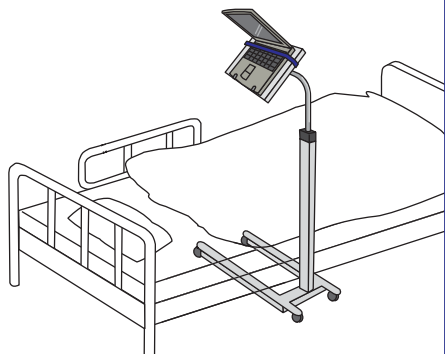

パソコン固定台

ノートパソコンやモニターを固定し、ベッドに寝た状態で見やすく安心して使用できます。重度障害者用意思伝達装置の設置台に最適です。

安心の
安全設計

寝てても
見やすい

自立スタンド式

自立脚が付いたパソコン固定台です。キャスター付で移動が楽にできます。設置台の高さ、傾斜角度が調節できます。診察や介護時などに移動できるので便利です。

アーム式

オーバーテーブルやサイドテーブルに軸を固定して使用します。設置台の高さ・位置・角度を自在に調節できます。テーブル上に周辺機器を設置できて便利です。

テーブル置き式

オーバーテーブルやサイドテーブルに置いて、ベッドに寝た状態で画面を見やすい角度に調整します。コンパクトで軽量のため、手軽に使用できます。

パソコン固定台は、重度障害者用意思伝達装置の関連機器の補装具として給付を受けることができます。詳しくは各市町村の福祉窓口へご相談ください。

自立スタンド式 PCスタンド2

設置例

ノートパソコンやモニター、携帯用会話補助装置を設置できます

- 設置台の高さ・傾斜角度の調節ができます。
- ベッドや車イスでの使用が可能です。
- 画面を真下に向けて設置できます。
- パソコンはストッパー金具とマジックベルトで確実に固定できるので、安心して使用できます。
- キャスター付きで移動が簡単です。
- モニターは、VESA 規格対応です。(100mm ピッチ)
- 収納カゴ付属でコントロールボックス等が収納できます。

仕様 ●寸法：脚横 710×脚縦 400×高さ 880
～1400mm ●重量：7kg
●耐荷重：5kg以下 ●材質：スチール

品番	00114C00
価格	50,000円(税抜)

自立スタンド式 PCアームスタンド2

設置例

ノートパソコンやモニターをベッドの頭側に設置して寝たまま見ることが出来ます

- ベッドのヘッドボード側に設置して、ベッド脚を固定台に載せて固定します。
- 設置台の高さ・傾斜角度の調節ができます。
- 画面を真下に向けて設置できます。
- パソコンはストッパー金具とマジックベルトで確実に固定できるので、安心して使用できます。
- モニターは、VESA 規格対応です。(100mm ピッチ)
- 収納カゴ付属でコントロールボックス等が収納できます。

仕様 ●寸法：脚横 630×脚縦 400×高さ 1160
～1400mm ●重量：12kg
●耐荷重：5kg以下 ●材質：スチール

品番	00152B00
価格	66,000円(税抜)

アーム式 PCアーム

設置例

ノートパソコンやデスクトップ型パソコン、テレビのモニターを載せて自在に前後左右の位置調節ができます

- オーバーテーブルやサイドテーブルに固定して使用します。
- パソコンはストッパー金具とマジックベルトで確実に固定できるので、安心して使用できます。
- モニター取付は VESA 規格対応です。(75×75mm、100×100mm) ※専用の置台付です。