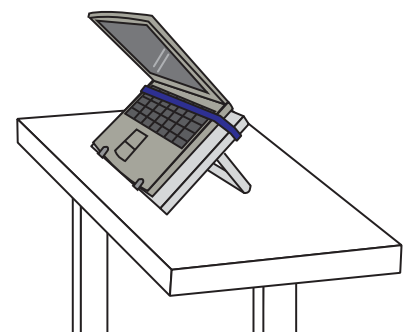

パソコン固定台

ノートパソコンやモニターを固定し、ベッドに寝た状態で見やすく安心して使用できます。重度障害者用意思伝達装置の設置台に最適です。

安心の
安全設計

寝てても
見やすい

自立スタンド式

自立脚が付いたパソコン固定台です。キャスター付で移動が楽にできます。設置台の高さ、傾斜角度が調節できます。診察や介護時などに移動できるので便利です。

アーム式

オーバーテーブルやサイドテーブルに軸を固定して使用します。設置台の高さ・位置・角度を自在に調節できます。テーブル上に周辺機器を設置できて便利です。

テーブル置き式

オーバーテーブルやサイドテーブルに置いて、ベッドに寝た状態で画面を見やすい角度に調整します。コンパクトで軽量のため、手軽に使用できます。

パソコン固定台は、重度障害者用意思伝達装置の関連機器の補装具として給付を受けることができます。詳しくは各市町村の福祉窓口へご相談ください。

自立スタンド式 PCスタンド2

設置例

ノートパソコンやモニター、携帯用会話補助装置を設置できます

- 設置台の高さ・傾斜角度の調節ができます。
- ベッドや車イスでの使用が可能です。
- 画面を真下に向けて設置できます。
- パソコンはストッパー金具とマジックベルトで確実に固定できるので、安心して使用できます。
- キャスター付きで移動が簡単です。
- モニターは、VESA 規格対応です。(100mm ピッチ)
- 収納カゴ付属でコントロールボックス等が収納できます。

仕様 ●寸法：脚横 710×脚縦 400×高さ 880
～1400mm ●重量：7kg
●耐荷重：5kg以下 ●材質：スチール

品番	00114C00
価格	50,000円(税抜)

自立スタンド式 PCアームスタンド2

設置例

ノートパソコンやモニターをベッドの頭側に設置して寝たまま見ることが出来ます

- ベッドのヘッドボード側に設置して、ベッド脚を固定台に載せて固定します。
- 設置台の高さ・傾斜角度の調節ができます。
- 画面を真下に向けて設置できます。
- パソコンはストッパー金具とマジックベルトで確実に固定できるので、安心して使用できます。
- モニターは、VESA 規格対応です。(100mm ピッチ)
- 収納カゴ付属でコントロールボックス等が収納できます。

仕様 ●寸法：アーム長さ 464mm/支柱高さ 450mm ●重量：5kg ●耐荷重：5kg以下

品番	00094D00
価格	28,000円(税抜)

テーブル置き式 ノートパソコン傾斜台DX3

ノートパソコンを載せて、寝た状態で画面が見やすいように傾き角度調節ができます

- 4段階(15°、25°、40°、50°)角度調節ができます。
- パソコンはストッパー金具とマジックベルトで確実に固定できるので、安心して使用できます。
- 未使用時は折りたたんで、スッキリ収納できます。