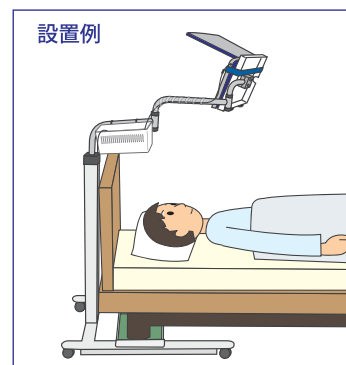

パソコン固定台

ノートパソコンやモニターを固定し、ベッドに寝た状態で見やすく安心して使用できます。重度障害者用意思伝達装置の設置台に最適です。

安心の
安全設計

寝てても
見やすい

自立スタンド式

自立脚が付いたパソコン固定台です。キャスター付で移動が楽にできます。設置台の高さ、傾斜角度が調節できます。診察や介護時などに移動できるので便利です。

アーム式

オーバーテーブルやサイドテーブルに軸を固定して使用します。設置台の高さ・位置・角度を自在に調節できます。テーブル上に周辺機器を設置できて便利です。

テーブル置き式

オーバーテーブルやサイドテーブルに置いて、ベッドに寝た状態で画面を見やすい角度に調整します。コンパクトで軽量のため、手軽に使用できます。

パソコン固定台は、重度障害者用意思伝達装置の関連機器の補装具として給付を受けることができます。詳しくは各市町村の福祉窓口へご相談ください。

自立スタンド式 PCスタンド2

設置例

ノートパソコンやモニター、携帯用会話補助装置を設置できます

- 設置台の高さ・傾斜角度の調節ができます。
- ベッドや車イスでの使用が可能です。
- 画面を真下に向けて設置できます。
- パソコンはストッパー金具とマジックベルトで確実に固定できるので、安心して使用できます。
- キャスター付きで移動が簡単です。
- モニターは、VESA 規格対応です。(100mm ピッチ)
- 収納カゴ付属でコントロールボックス等が収納できます。

仕様 ●寸法：脚横 710×脚縦 400×高さ 880
～1400mm ●重量：7kg
●耐荷重：5kg以下 ●材質：スチール

品番	00114C00
価格	50,000円(税抜)

自立スタンド式 PCアームスタンド2

設置例

ノートパソコンやモニターをベッドの頭側に設置して寝たまま見ることが出来ます

- ベッドのヘッドボード側に設置して、ベッド脚を固定台に載せて固定します。
- 設置台の高さ・傾斜角度の調節ができます。
- 画面を真下に向けて設置できます。
- パソコンはストッパー金具とマジックベルトで確実に固定できるので、安心して使用できます。
- モニターは、VESA 規格対応です。(100mm ピッチ)
- 収納カゴ付属でコントロールボックス等が収納できます。

仕様 ●寸法：脚横 630×脚縦 400×高さ 1160
～1400mm ●重量：12kg
●耐荷重：5kg以下 ●材質：スチール

品番	00152B00
価格	66,000円(税抜)

アーム式 PCアーム

設置例

ノートパソコンやデスクトップ型パソコン、テレビのモニターを載せて自在に前後左右の位置調節ができます

- オーバーテーブルやサイドテーブルに固定して使用します。
- パソコンはストッパー金具とマジックベルトで確実に固定できるので、安心して使用できます。
- モニター取付は VESA 規格対応です。(75×75mm、100×100mm) ※専用の置台付です。